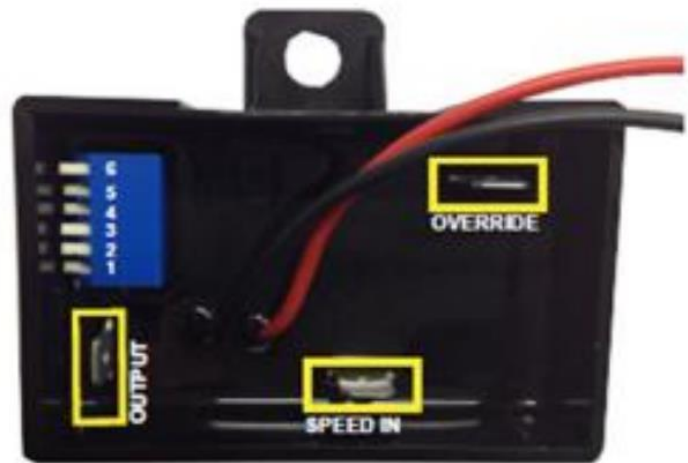

## Speedswitch Module Fitting Instructions

Article number: GR-AVSPLIM01

| KM/h | MPH | Switch on   |
|------|-----|-------------|
| 5    | 4   | 3           |
| 10   | 6   | 2,3         |
| 13   | 8   | 4           |
| 16   | 10  | 2,4         |
| 19   | 12  | 3,4         |
| 24   | 15  | 1,2,3,4     |
| 32   | 20  | 3,5         |
| 40   | 25  | 1,4,5       |
| 48   | 30  | 2,3,4,5     |
| 56   | 35  | 1,2,6       |
| 64   | 40  | 4,6         |
| 72   | 45  | 1,3,4,6     |
| 80   | 50  | 2,5,6       |
| 90   | 56  | 4,5,6       |
| 96   | 60  | 2,3,4,5,6   |
| 101  | 63  | 1,2,3,4,5,6 |

NOTE: All road speeds assume 4 pulse per metre.