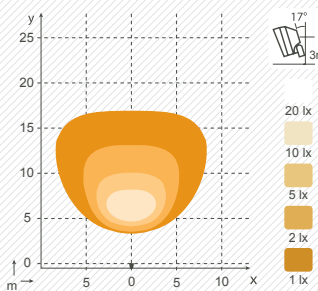

Afmeting

Aansluiting

Ingebouwde 2-pins
Deutsch-connector

KL2001

Op zoek naar een voordelige upgrade van halogeen naar LED-werklampen? Dan is de KL2001 een zeer geschikte werklamp.

De lamp heeft een zeer egaal lichtbeeld dat de ogen niet verblindt. Daarnaast is de KL2001 energiezuinig, volledig waterdicht en heeft de lamp een lange levensduur. Niet voor niets zit er vijf jaar garantie op de lichtopbrengst van de KL2001.

Lichtpatronen

Wide Flood

Flood

Specificaties

Lichtopbrengst	1900 lumen
Spanningsbereik	12-24 V
Energieverbruik	20 W
Stroomsterkte	0,8A @ 24V
Beschermingsgraad	IP68
Aansluiting	Geïntegreerde Deutsch-connector
Bevestiging	M8 bout
Behuizing	Aluminium
Gewicht	0,5 kg
Gebruikstemperatuur	-40°C tot 85°C