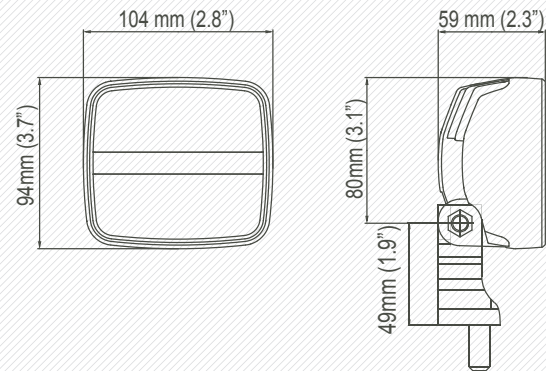

Afmeting

Aansluiting

Ingebouwde 2-pins
Deutsch-connector

KL2001

Op zoek naar een voordelige upgrade van halogeen naar LED-werklampen? Dan is de KL2001 een zeer geschikte werklamp.

De lamp heeft een zeer egaal lichtbeeld dat de ogen niet verblindt. Daarnaast is de KL2001 energiezuinig, volledig waterdicht en heeft de lamp een lange levensduur. Niet voor niets zit er vijf jaar garantie op de lichtopbrengst van de KL2001.

Lichtpatronen

Wide Flood

Flood

Specificaties

Lichtopbrengst	1900 lumen
Spanningsbereik	12-24 V
Energieverbruik	20 W
Stroomsterkte	0,8A @ 24V
Beschermingsgraad	IP68
Aansluiting	Geïntegreerde Deutsch-connector
Bevestiging	M8 bout
Behuizing	Aluminium
Gewicht	0,5 kg
Gebruikstemperatuur	-40°C tot 85°C