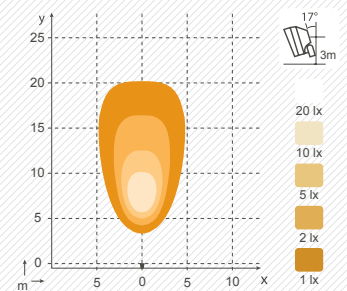

Afmeting

Aansluiting

Ingebouwde 2-pins
Deutsch-connector

KL2001

Op zoek naar een voordelige upgrade van halogeen naar LED-werklampen? Dan is de KL2001 een zeer geschikte werklamp.

De lamp heeft een zeer egaal lichtbeeld dat de ogen niet verblindt. Daarnaast is de KL2001 energiezuinig, volledig waterdicht en heeft de lamp een lange levensduur. Niet voor niets zit er vijf jaar garantie op de lichtopbrengst van de KL2001.

Lichtpatronen

Wide Flood

Flood

Specificaties

Lichtopbrengst	1900 lumen
Spanningsbereik	12-24 V
Energieverbruik	20 W
Stroomsterkte	0,8A @ 24V
Beschermingsgraad	IP68
Aansluiting	Geïntegreerde Deutsch-connector
Bevestiging	M8 bout
Behuizing	Aluminium
Gewicht	0,5 kg
Gebruikstemperatuur	-40°C tot 85°C